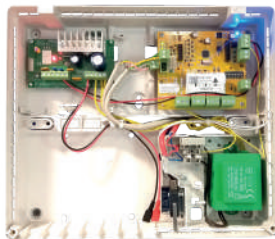

R864EX-O4 8/64 PANEL OUTPUT MODÜLÜ Çıkış Bölgesi Genişletici

- Yardımcı Kart üzerinde 220VAC. 10 A. Kadar Destekleyebilen ayrı ayrı röleli programlanabilir 4 adet çıkış
- 100 metreye kadar uzanabilen iletim kapasitesi
- Yardımcı Kart Üzerinde basit adresleme switchleri ile toplamda 32 çıkışa kadar genişletilebilir
- Yardımcı Kart Üzerinde çıkışları izleyebilmek için led göstergesi
- Panel kutusu ve trafo dahil.

R864EX-O4

270.00 $