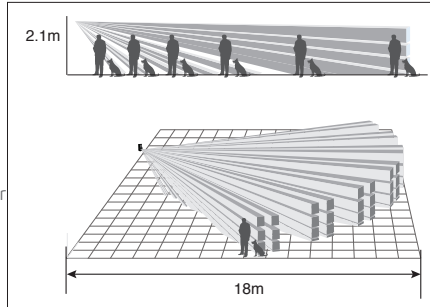

Tüm modeller 25 kg'a kadar hayvan algılamama özelliğine sahiptir.

PERDE DEDEKTÖR LENSİ

* Tüm Swan Dedektörleri ile birlikte kullanılır.

980530

3.00 $