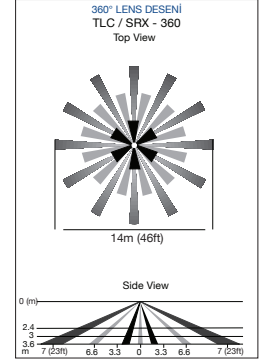

13695

54.00 $