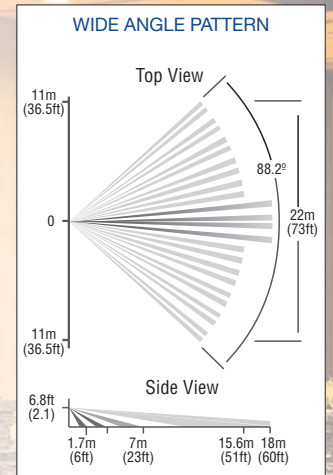

D&D HAVA SARTLARINA KARŐI DAYANIKLI ÇİFT DUAL ELEMANLI PIR DEDEKTÖR

- Düşman çevrelerde alt edilmesi mümkün olmayan güvenilirlik özellięi
- Üstün tespit özellięi
- Hayvanlardan, kuşlardan ve böceklerden etkilenmeme özellięi
- En son Asc teknolojisine sahip olma özellięi
- Otomatik sıcaklık ayarlaması
- Gündüz ışığından etkilenmeme
- Yüksek RF ve Em duyarlılıęı