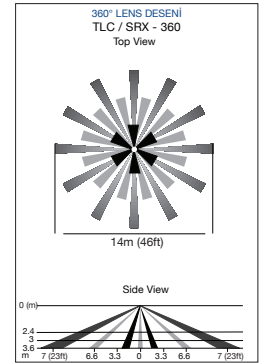

13700

96.00 $