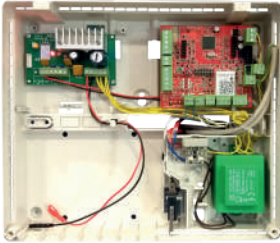

* Tescilli Wiegand 40 bit ve HID 26 bit destekleyen herhangi bir okuyucu denemek suretiyle uygulanabilir.