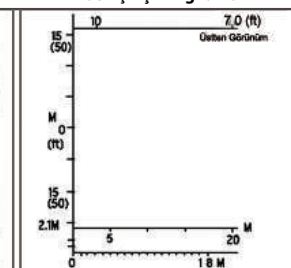

12722

88.00 \$

Uzun Menzilli Algılama

Geniş Açılı Algılama

SWAN SERİSİ

Duvar / Tavan / Köşe montajı için
Dedektör ayağı

980530

3.00 \$