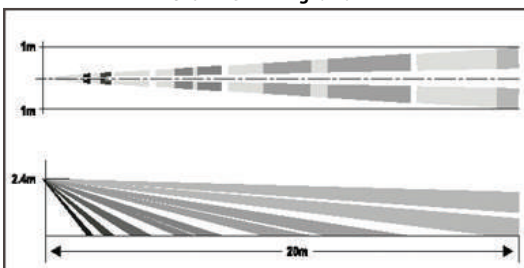

12722

88.00 \$

Uzun Menzilli Algılama

Geniş Açılı Algılama

SWAN SERİSİ

Duvar / Tavan / Köşe montajı için
Dedektör ayağı

980530

3.00 \$