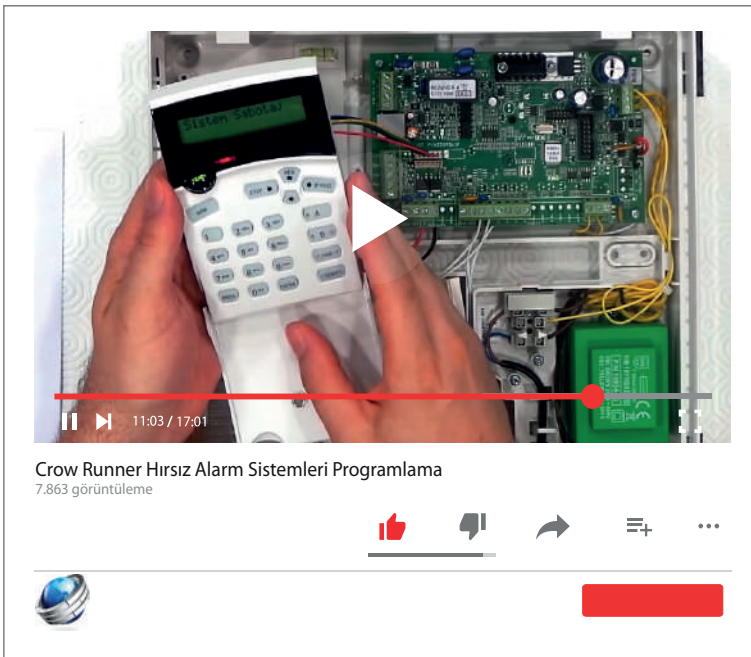

YouTube

kanalımız açıldı

Güncel eğitim videolarımızı
kanalımızdan takip
edebilirsiniz.