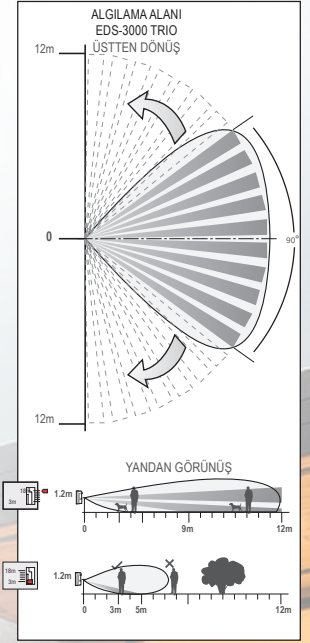

17210

56.00 \$

EDS-3000 TRIO ÇİFT QUAD PIR VE MW DIŐ ORTAM SENSÖRÜ

- PIR + Mikrodalga algılama
- MW - K-bant veya X-bant
- Form A / Form C
- 90°'den 180°'ye deęişen algılama alanı
- Polkarbonat muhafaza
- Mühürlü elektronik ve mercek
- Otomatik sıcaklık kontrolü
- Kullanıcı tarafından ayarlanabilir hassasiyet seviyeleri
- Ayarlanabilir zaman röle çıkışı
- Güneş ve beyaz ışığa karşı gelişmiş titreme
- Üstün RFI baęışıklık
- Gelişmiş test seçenekleri
- Kolay montaj
- IP65
- Boyut (YxGxD): 200 x 81 x 90 mm