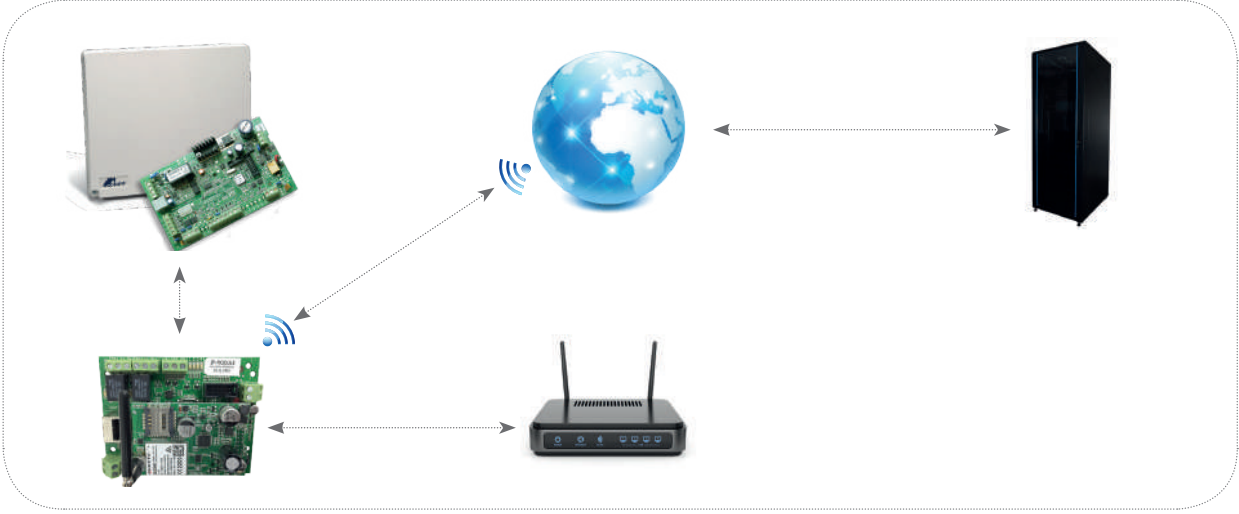

8000

140.00 \$

CROW RUNNER ELİTE

KONTROL SİZİN ELİNİZDE

Tüm Runner Serisi Alarm Panelleri Bir Modül ile Elite Control Mobil Uygulamamıza Uyumludur.

R4816-IP

- Tek Tuş ile Alarm Kurma / Kapama
- Tek Tuş ile Stay Kurma / Kapama
- Şifre ile Alarm Kurma / Kapama
- Bypass • Çıkışları Kontrol
- Olay Geçmişi Görüntüleme
- Bulut teknolojisi • Anlık Olay Bildirimi
- Alarm İzleme Merkezi Bağlantısı

* Crow Elite Control Mobil Uygulamasını tüm Iphone ve Android OS Akıllı telefonlarda kullanabilirsiniz.

98291

150.00 \$

R4816-4G IP MODULE IAAP

R4816-4G IP MODULE IAAP

30884

456.00 \$

R4816-4G-IP IP modülü, 4G hücresel kart takılı standart bir R4816-IP modülünden oluşur. Ağırlıklı olarak hücresel izleme için tasarlanmıştır ancak yedek yol olarak GPRS veya birincil raporlama yolu ile kablolu bir Ethernet sistemi olarak çalışabilir. Metin veya e-postalar yoluyla IP İzleme