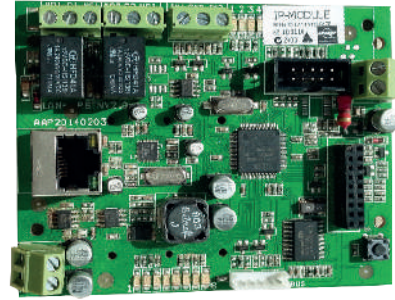

8000

140.00 \$

CROW RUNNER ELİTE

KONTROL SİZİN ELİNİZDE

Tüm Runner Serisi Alarm Panelleri Bir Modül ile Elite Control Mobil Uygulamamıza Uyumludur.

R4816-IP

- Tek Tuş ile Alarm Kurma / Kapama
- Tek Tuş ile Stay Kurma / Kapama
- Şifre ile Alarm Kurma / Kapama
- Bypass • Çıkışları Kontrol
- Olay Geçmişi Görüntüleme
- Bulut teknolojisi • Anlık Olay Bildirimi
- Alarm İzleme Merkezi Bağlantısı

* Crow Elite Control Mobil Uygulamasını tüm Iphone ve Android OS Akıllı telefonlarda kullanabilirsiniz.

98291

150.00 \$

R4816-4G IP MODULE IAAP

R4816-4G IP MODULE IAAP

30884

456.00 \$

R4816-4G-IP IP modülü, 4G hücresel kart takılı standart bir R4816-IP modülünden oluşur. Ağırlıklı olarak hücresel izleme için tasarlanmıştır ancak yedek yol olarak GPRS veya birincil raporlama yolu ile kablolu bir Ethernet sistemi olarak çalışabilir. Metin veya e-postalar yoluyla IP İzleme