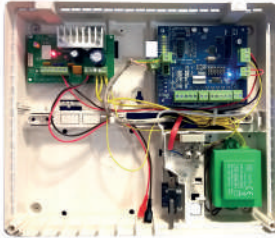

R864EX-Z8 8/64 PANEL İÇİN ZONE KARTI Giriş Bölgesi Expander

- Direnç ile 16 bölge girişine genişletilebilen 8 ayrı bölge girişi
- Panel kasasına üzerine yerleşik tamper switch korumalıdır
- Yardımcı Kart Üzerinde Basit Adresleme switchleri ile toplam 64 bölgeye ulaşılır
- R8 / 64EX-Z8 Yardımcı Kart Üzerinde Zone Göstergesi için led takibi
- Panel kutusu ve trafo dahil.

R864EX-Z8

230.00 $

YENİ
ÜRÜN