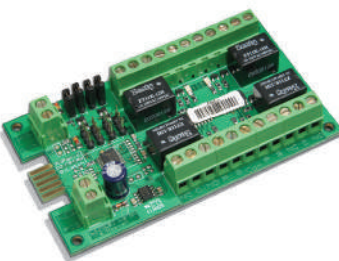

EXTRA RÖLE KARTI

- 4 Röle Çıkışı
- Bus ile programlanabilir

60851

94.00 $